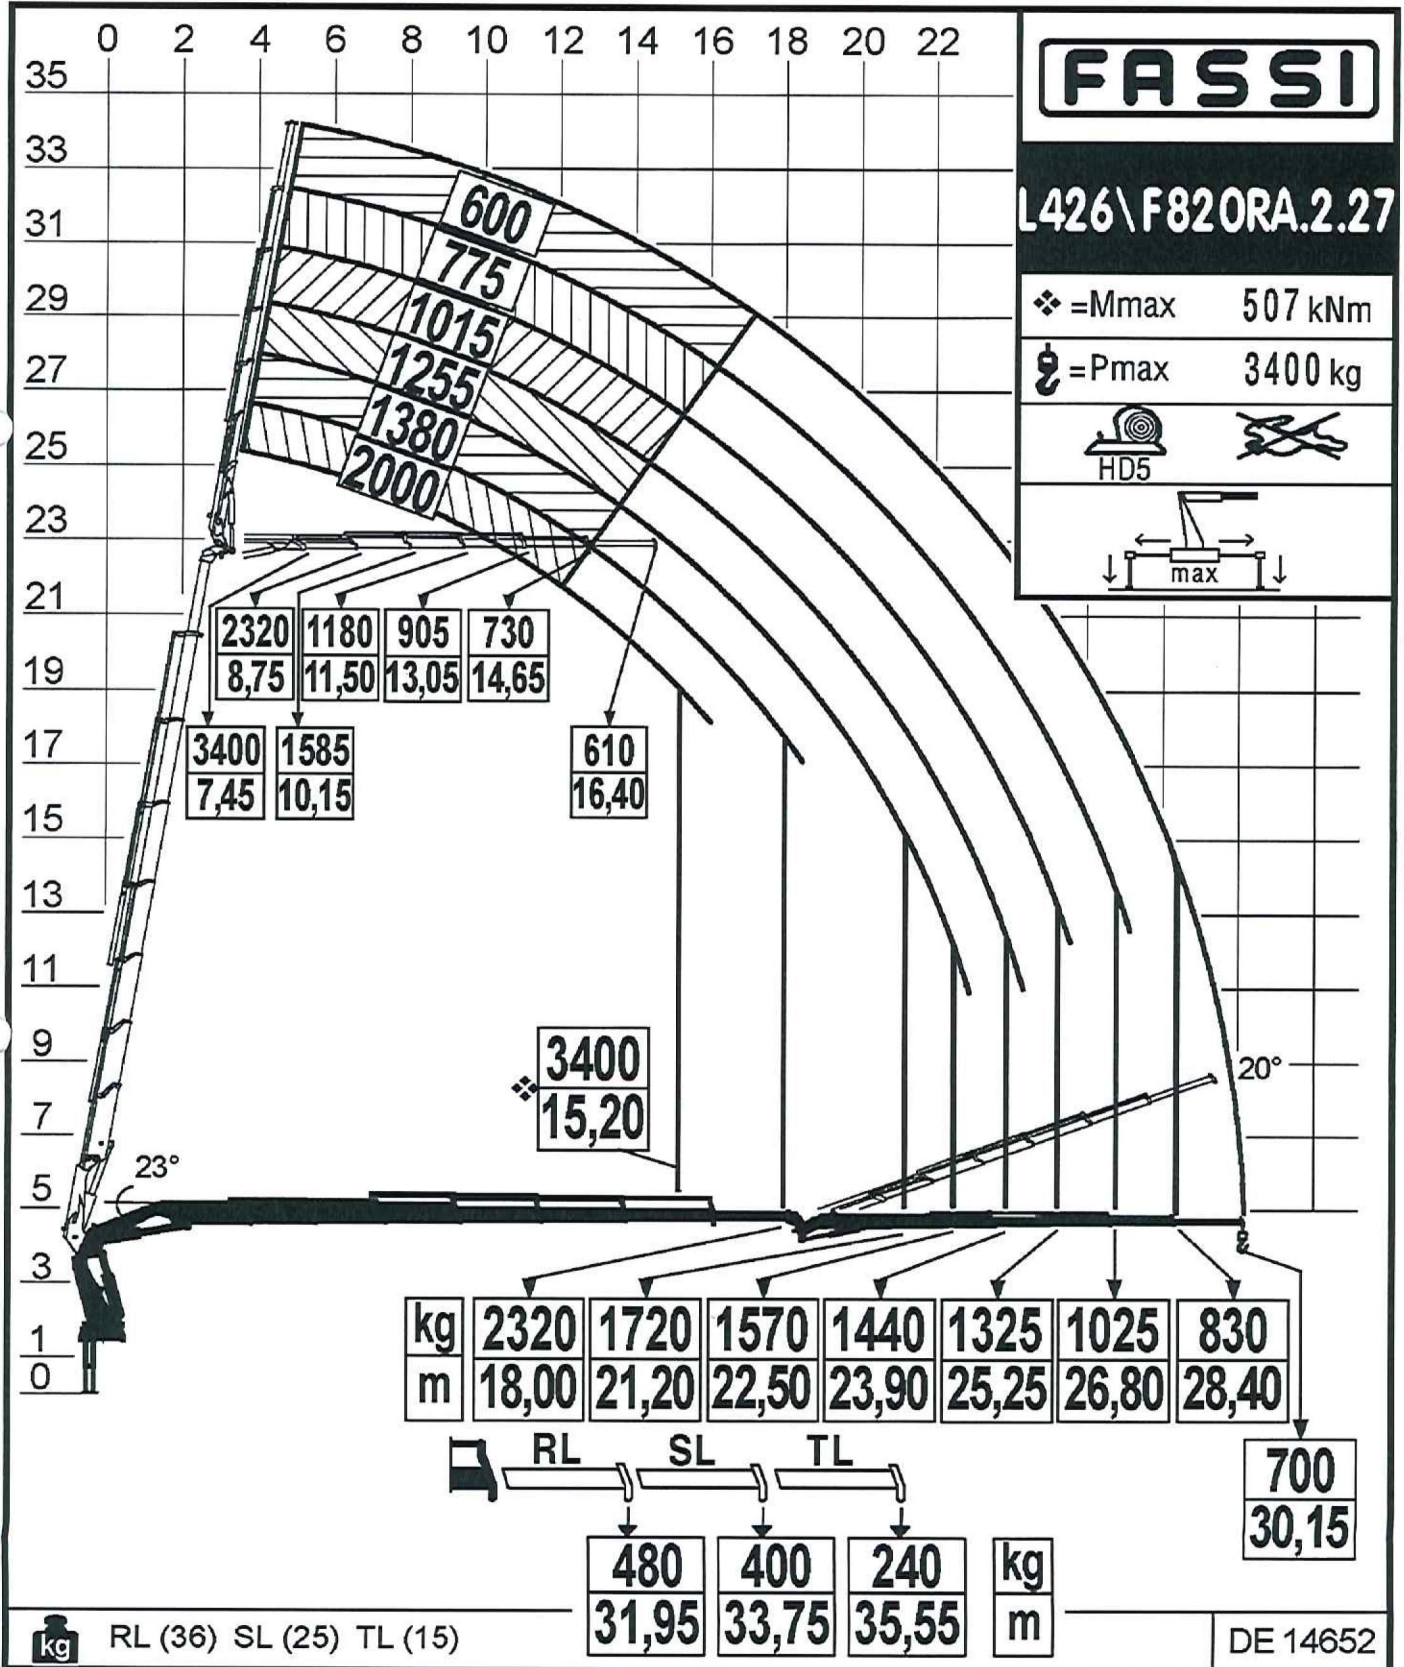

SCHWER BEWEGT

BÜHLER KRAN SERVICE

by Dachdeckermeisterbetrieb Philipp Bühler

Solitudeallee 123

70806 Kornwestheim

Tel.: 07154 - 15 99 404

Fax: 07154 - 80 50 142

e-mail: info@buehler-kran.de

www.buehler-kran.de

Bühler Kran Service • Solitudeallee 123 • 70806 Kornwestheim