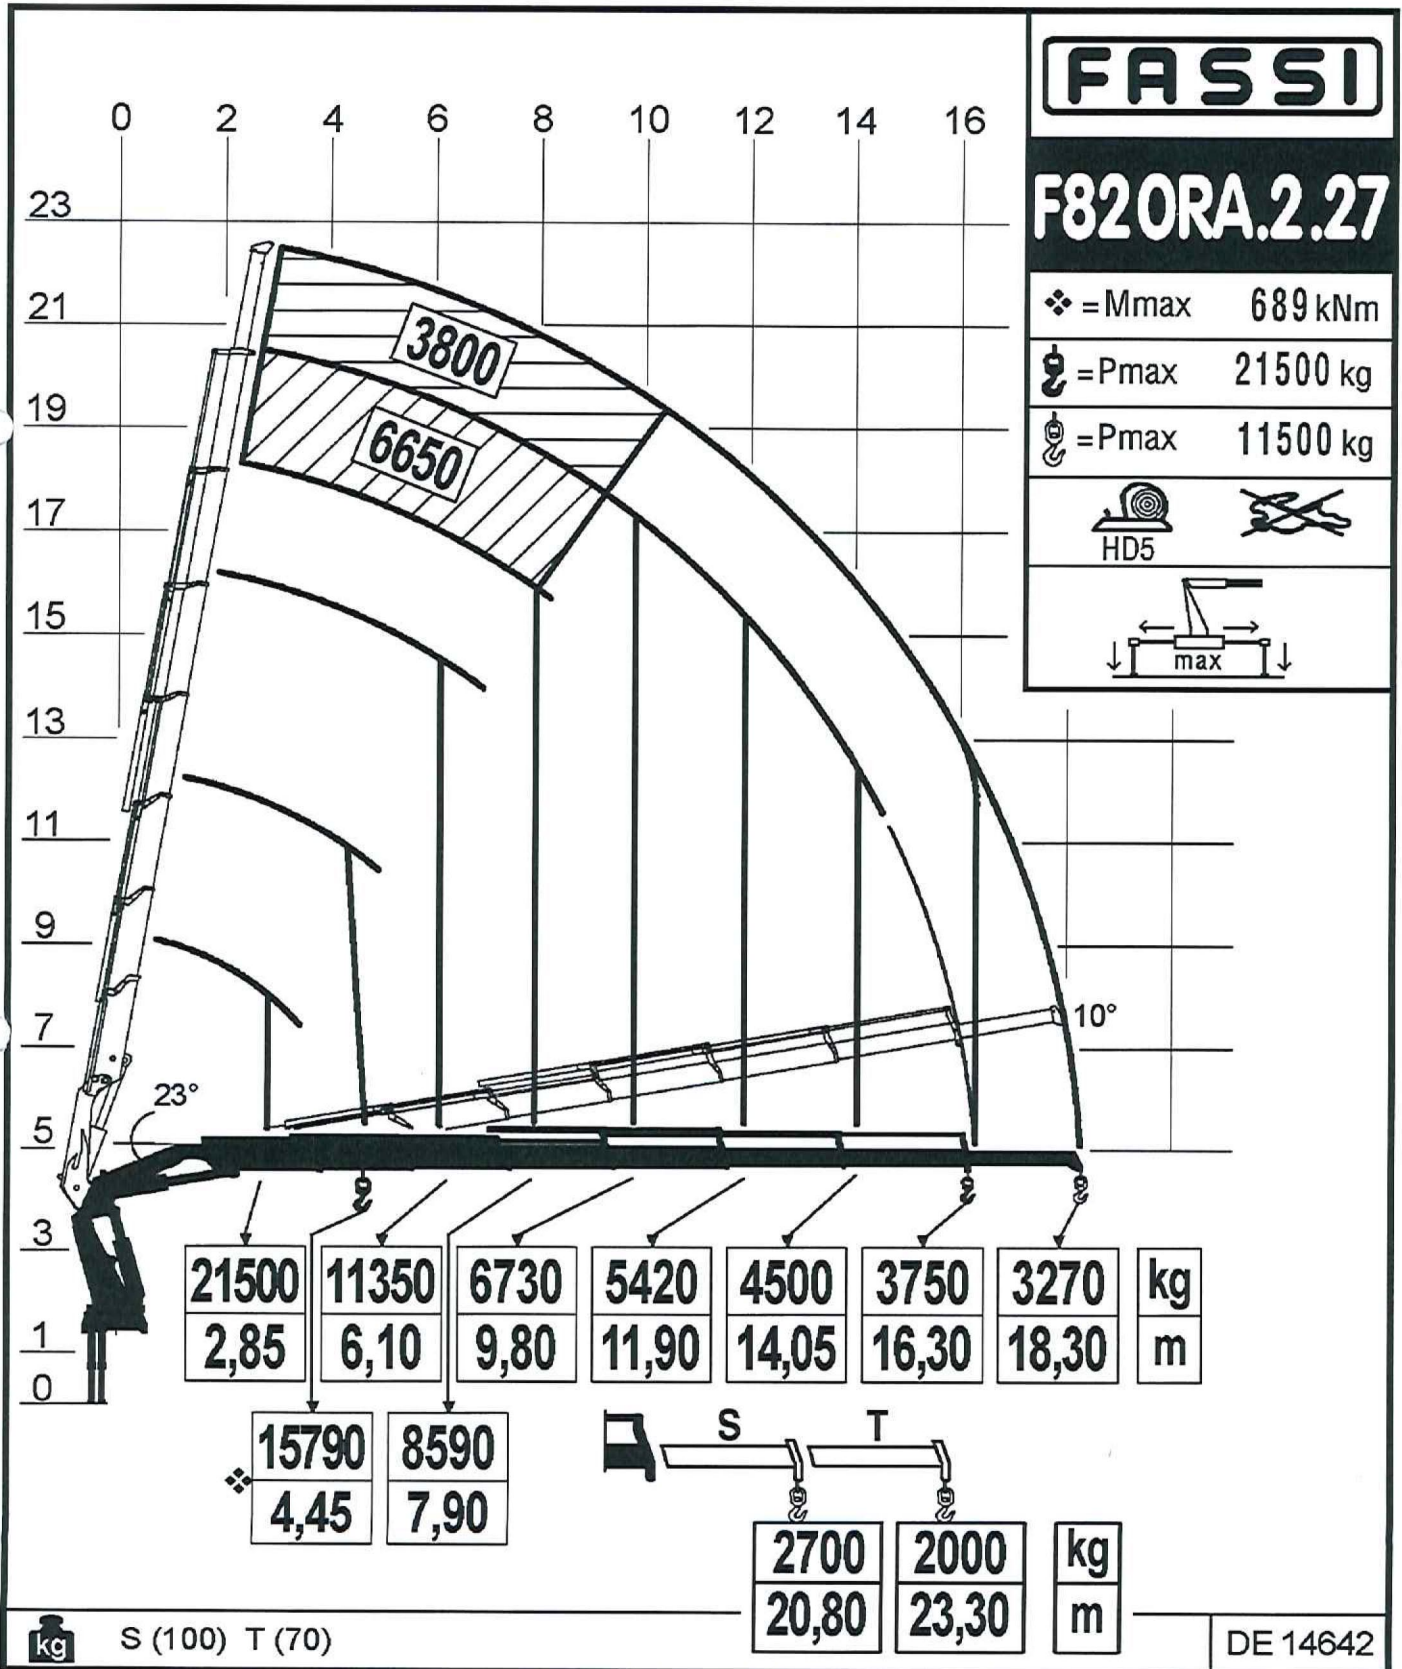

SCHWER BEWEGT

BÜHLER KRAN SERVICE

by Dachdeckermeisterbetrieb Philipp Bühler

Solitudeallee 123

70806 Kornwestheim

Tel.: 07154 - 15 99 404

Fax: 07154 - 80 50 142

e-mail: info@buehler-kran.de

www.buehler-kran.de

Bühler Kran Service • Solitudeallee 123 • 70806 Kornwestheim