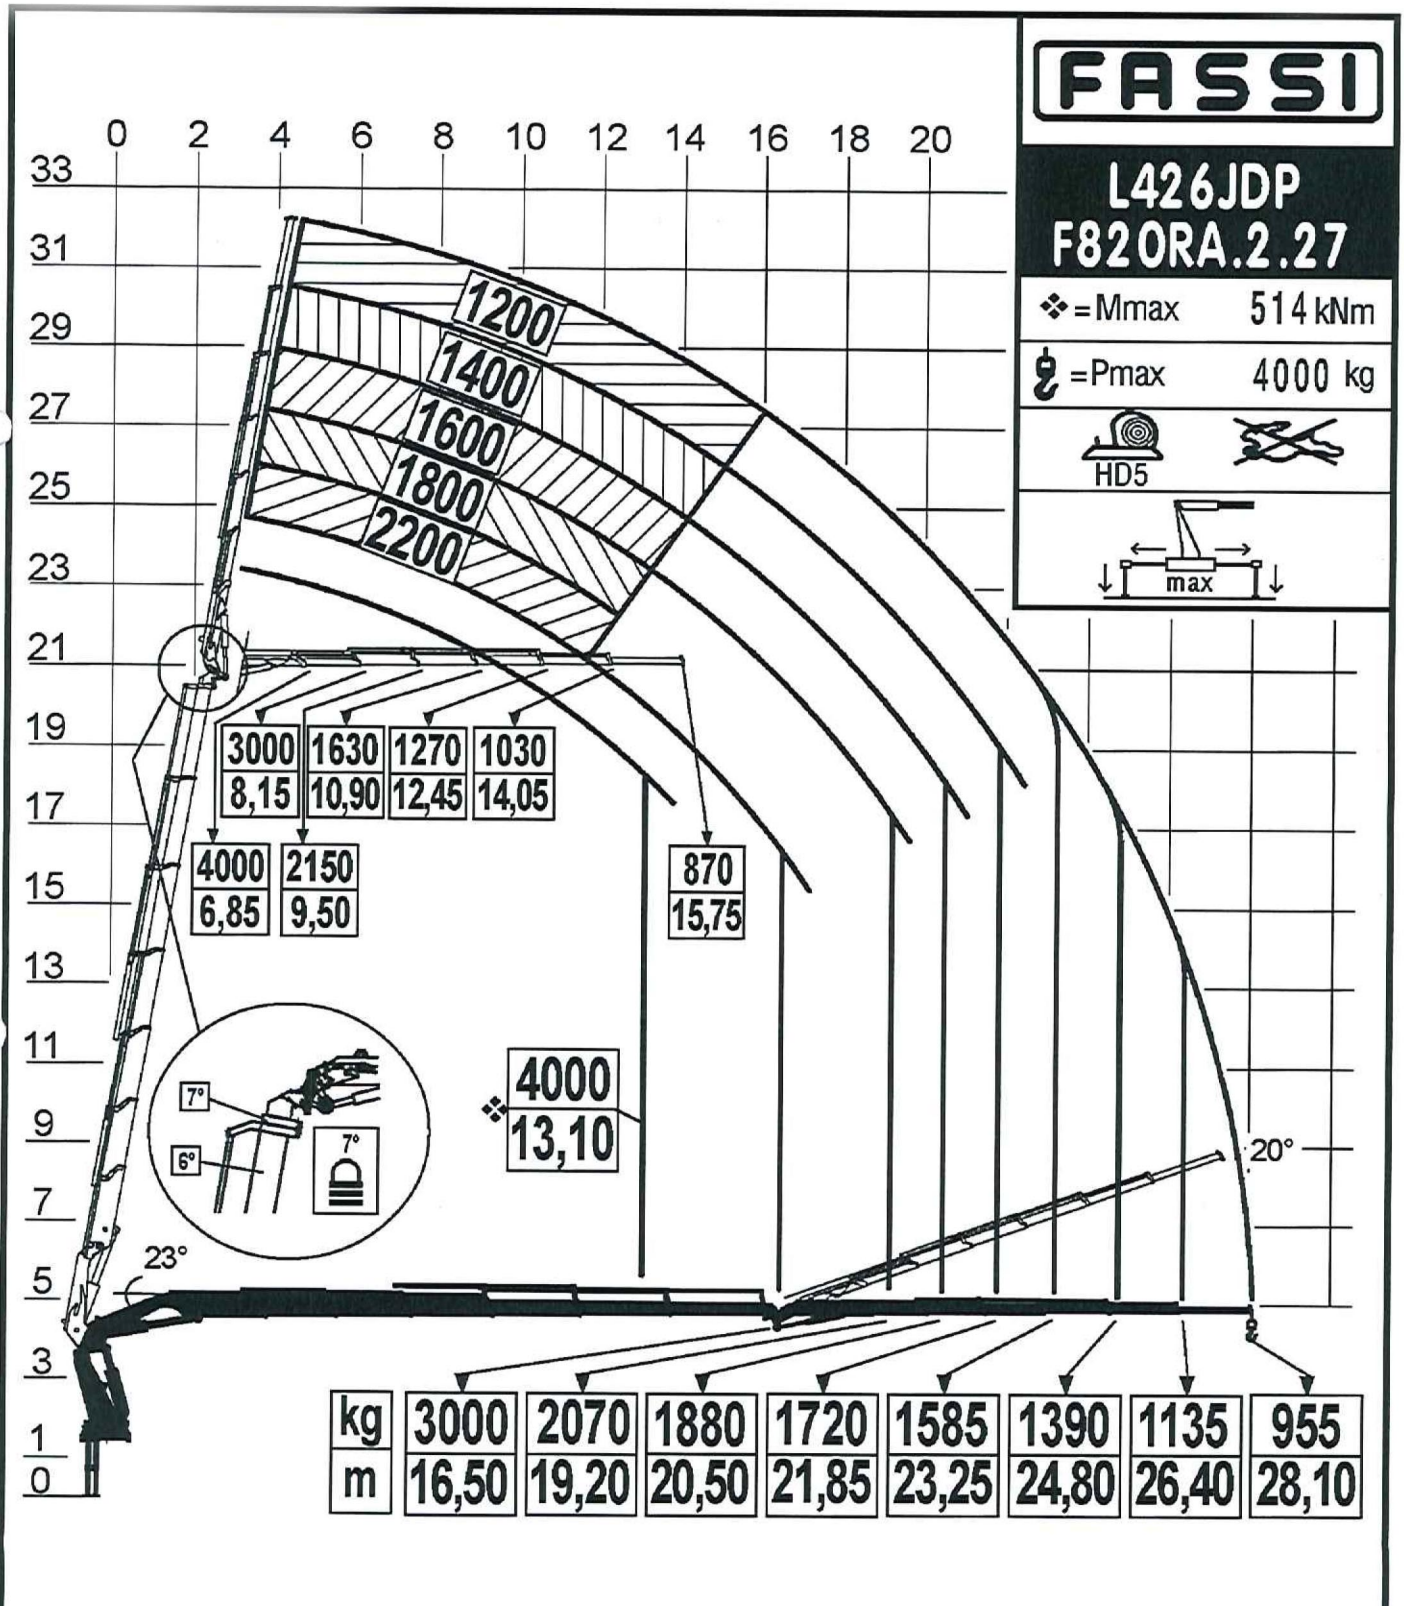

www.buehler-kran.de

Bühler Kran Service • Solitudeallee 123 • 70806 Kornwestheim

FASSI

**L426JDP
F820RA.2.27**

❖ = Mmax 514 kNm

⚙ = Pmax 4000 kg

DE 14653

SCHWER BEWEGT