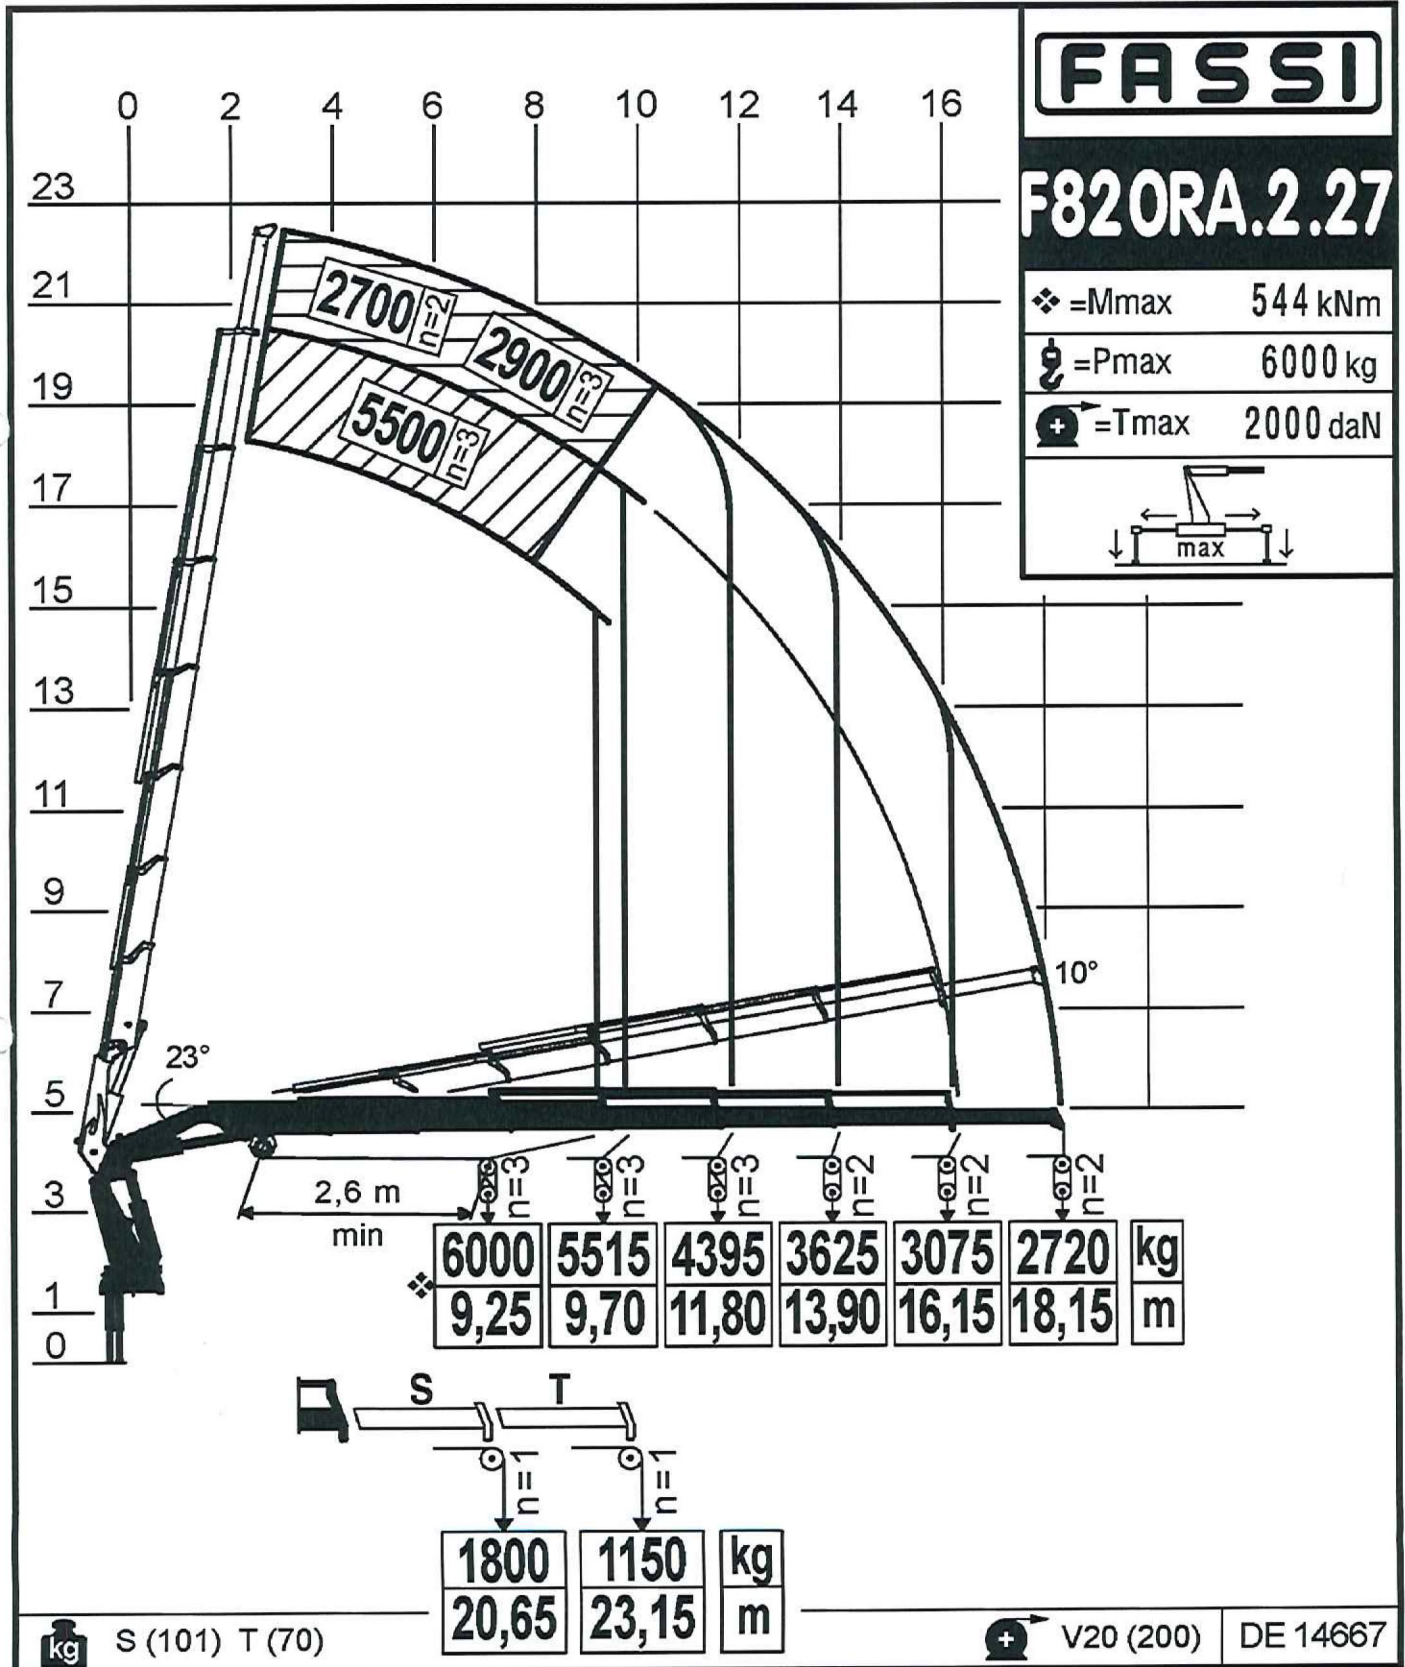

SCHWER BEWEGT

BÜHLER KRAN SERVICE

by Dachdeckermeisterbetrieb Philipp Bühler

Solitudeallee 123

70806 Kornwestheim

Tel.: 07154 - 15 99 404

Fax: 07154 - 80 50 142

e-mail: info@buehler-kran.de

www.buehler-kran.de

Bühler Kran Service • Solitudeallee 123 • 70806 Kornwestheim